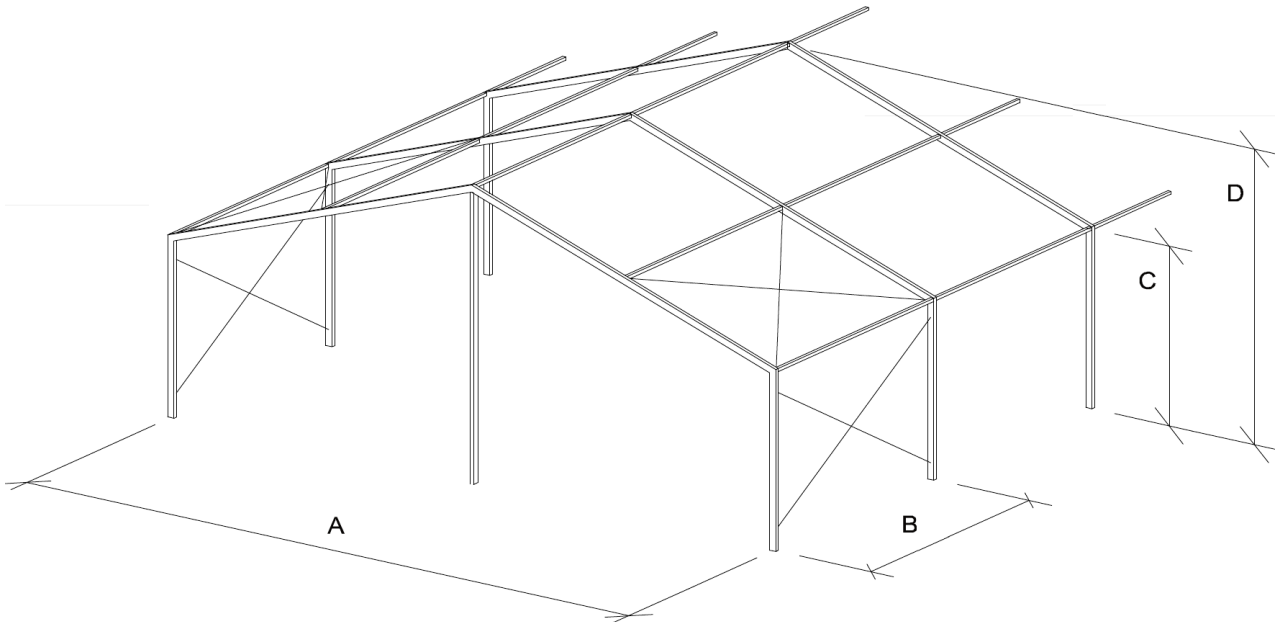

8 méter szélességű sátor

Modell: 08323S

Rendszeradatok

Fesztávolság	(A)	8 m
Keretállás távolság	(B)	3 m
Oldalmagasság	(C)	2,3 m
Csúcsmagasság	(D)	3,8 m
Tető hajlásszög		20 °

oldalnézet

felülnézet

Műszaki leírás

Tartószerkezeti elemek

Nagyszilárdságú extrudált, 2 nütös alumínium profil

Ponyvázat

PVC-vel kétoldalon kent, vízhatlan poliészterszövet, nehezen éghető; B-s2, d0 (EN13501)

Rögzítés

Földszög (1m) • súlyozás • padlósúly