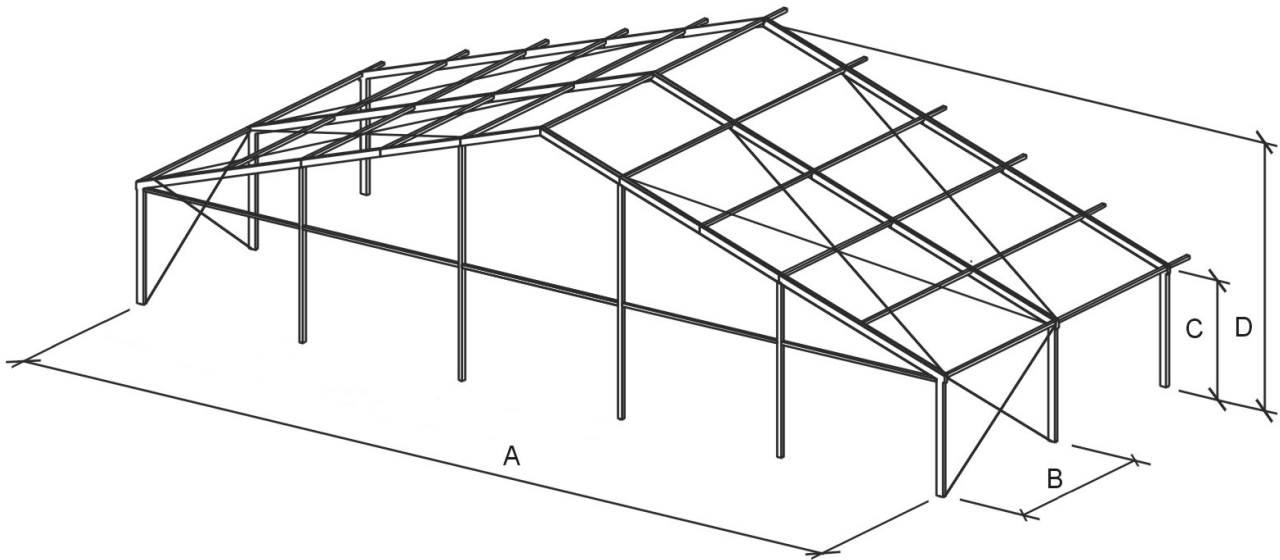

25 méter szélességű sátor

Modell: 25533S

Rendszeradatok

Fesztávolság	(A)	25 m
Keretállás távolság	(B)	5 m
Oldalmagasság	(C)	3,3 m
Csúcsmagasság	(D)	7,2 m

Tető hajlásszög 18 °

oldalnézet

felülnézet

Műszaki leírás

Tartószerkezeti elemek

Nagyszilárdságú extrudált, 4 nütös alumínium profil

Ponyvázat

PVC-vel kétoldalon kent, vízhatlan poliészterszövet, nehezen éghető; B-s2, d0 (EN13501)

Kiegészítők

- ✓ Padozat
- ✓ Ajtó
- ✓ Műanyag/üveg oldalfal